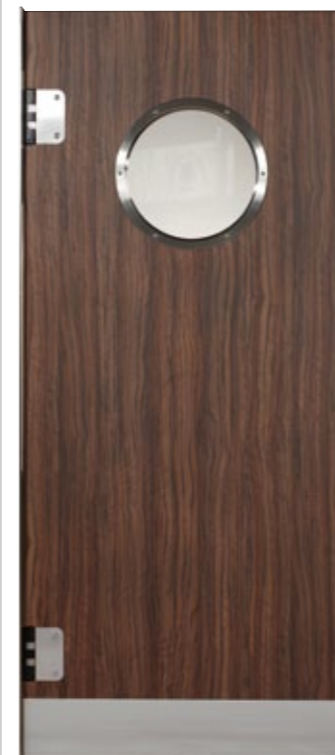

max 1200x2600 mm | min 600x1800 mm

Sondermaße auf Anfrage. Special dimensions on request.