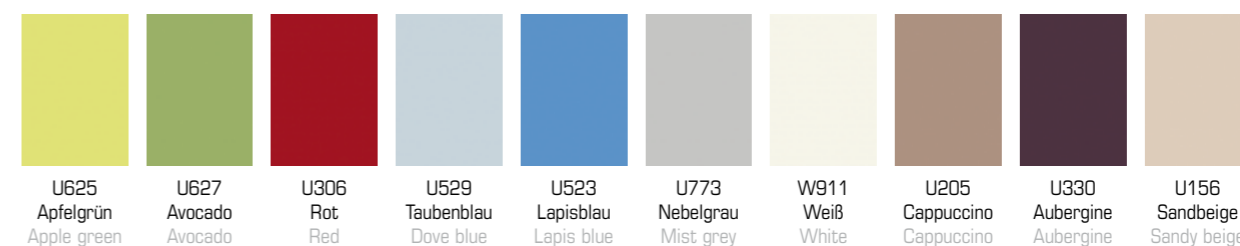

Our swing doors also make a real eye-catcher in residential houses – why not get in touch to discuss your requirements!

Farben und Holz-Dekore

Colours and wood finishes

Auszug aus Gesamtprogramm, komplette Farbkarte siehe Homepage. Beschichtung mit kundenindividuellem Dekor auf Anfrage.